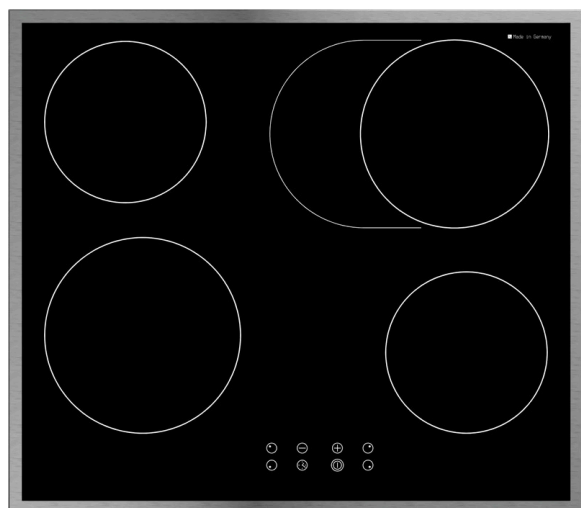

Glaskeramikkochfeld 58, HighLight - HC 641 ES

↔ 60 cm SMS EURO HiLight

Fr. 849.–
 Inkl. MwSt. / ohne vRB Fr. 2.49

Beschreibung

Anwendung	Haushalt
Stand/Einbau	Einbaugerät
Farbe	Edelstahl
Sicherheit	Ja; Total-Stopp-Kindersicherung
Anzahl Kochzonen	4
Art der Kochzone	Glaskeramik
Beschreibung Kochzone	4 Kochzonen HiLight Edelstahlrahmen (ES)
Beschreibung Funktionen	Ankochautomatik, Restwärmearzeige, Booster
Rahmentyp	Edelstahlrahmen

Timer Ja

Technische Daten

Breitenorm	58 cm, 60 cm
Anschluss	400 V, 2 PN
Leistung	6'600 W
Gerät	mm Höhe: 50 – Breite: 583 – Tiefe: 513
Ausschnitt	mm Höhe: 70, Breite: 560, Tiefe: 490
Glas	mm Höhe: 55, Breite: 583, Tiefe: 513
Radius Glas	mm Vorne: 7, Hinten: 7
EAN	4250930406762

Glaskeramikkochfeld 58, HighLight - HC 641 ES